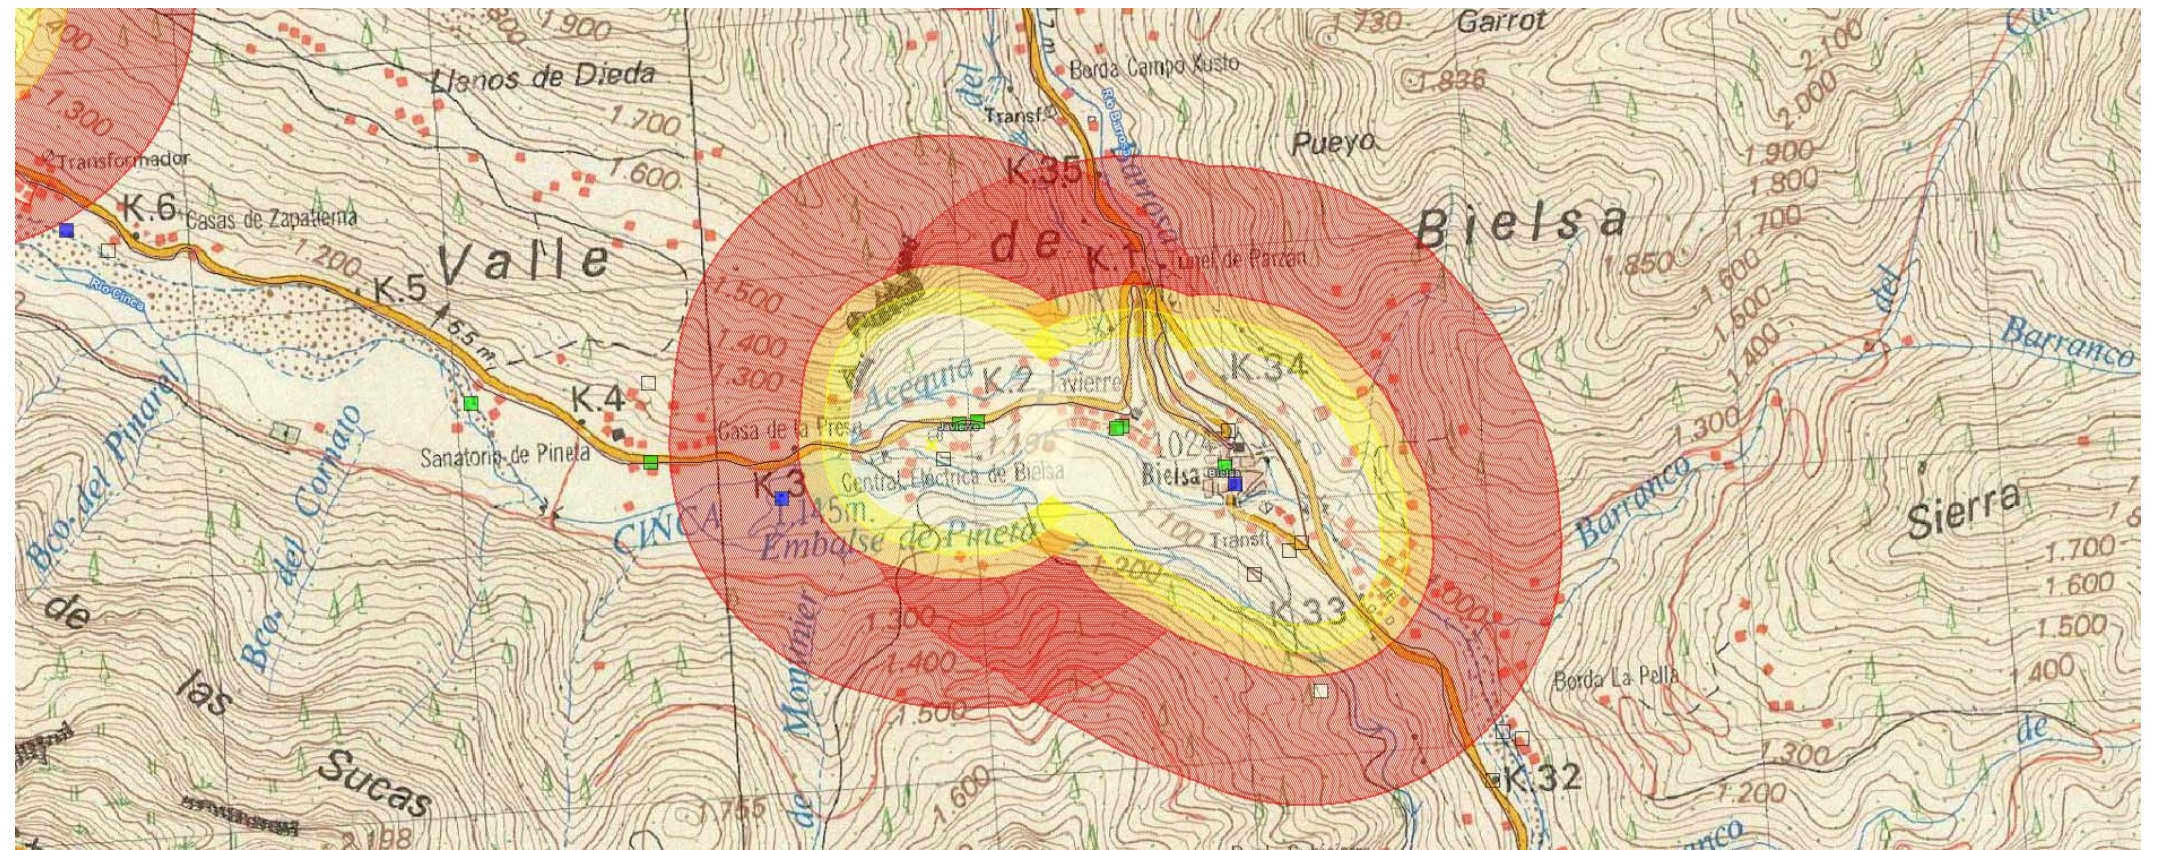

BIELSA-JAVIERRE

ESPIERBA-LA SARRA

Encargo: Excmo. Ayuntamiento de Bielsa (Huesca)

Plan General de Ordenación Urbana de Bielsa  
DOCUMENTO APROBACIÓN PROVISIONAL

Plano nº: 03  
0 1 km

Instalaciones ganaderas I:  
distancias a núcleos